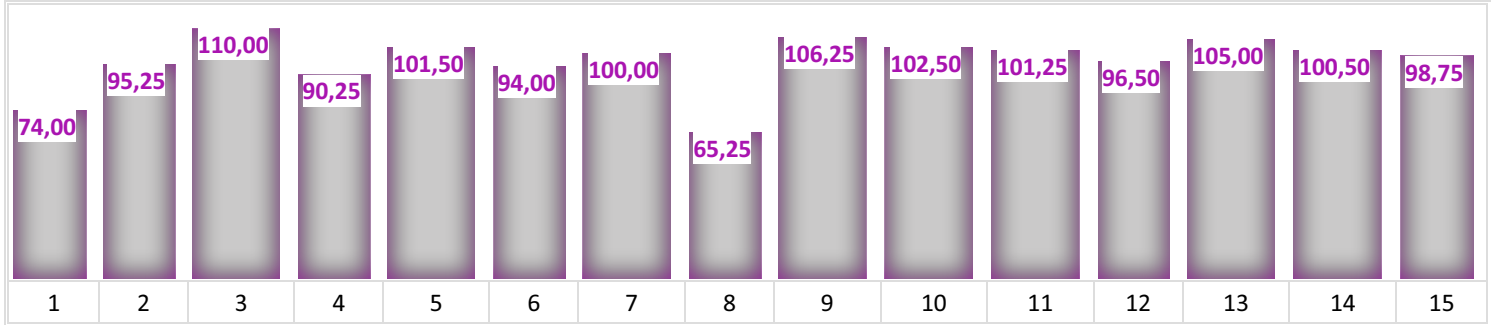

PUAN VE SIRALAMALAR

PUAN TÜRÜ	PUAN	GENEL	KURUM	SUBE	SİNİF	OSYM
TYT	432,30	27	2	2	2	9.620
KATILIMCI SAYILARI		1335	48	48	16	

SON 15 SINAVIN SONUÇLARI

NO	TARİHİ	SINAV ADI	TYT-TRK	TYT-SOS						TYT-MAT	TYT-FEN				T.NET
			TRK	TRH	COG	FLS	DIN	SFEL	BNet	MAT	FZK	KMY	BIO	BNet	
1	14.08.2021	UZMAN TYT-3 UZMAN TYT-3	27,50	3,75	3,75	5,00	5,00	0,00	17,50	16,50	4,50	5,75	2,25	12,50	74,00
2	03.09.2021	1 NUMARA TYT-1 1 NUMARA TYT-1	31,50	3,75	5,00	5,00	5,00	0,00	18,75	28,75	4,50	7,00	4,75	16,25	95,25
3	01.10.2021	SONUÇ TYT-1 SONUÇ TYT Y	37,50	5,00	5,00	5,00	3,75	0,00	18,75	37,50	4,50	7,00	4,75	16,25	110,00
4	08.10.2021	DOĞRU TAHMİN TURUNCU KUŞAK TYT-1 DOĞRU TAHMİN TURUNCU KUŞAK TYT-1	32,50	3,75	5,00	3,75	5,00	0,00	17,50	27,75	4,50	7,00	1,00	12,50	90,25
5	15.10.2021	PAYLAŞIM TYT-1 PAYLAŞIM TYT-1	27,75	5,00	5,00	3,75	5,00	0,00	18,75	37,50	5,75	7,00	4,75	17,50	101,50
6	21.10.2021	ÖZDEBİR TG TYT-1 ÖZDEBİR TYT 1	24,00	5,00	3,75	5,00	5,00	0,00	18,75	37,50	4,50	5,75	3,50	13,75	94,00
7	29.10.2021	LİMİT TYT-1 LİMİT TYT 1	31,25	3,75	3,75	3,75	5,00	0,00	16,25	36,25	5,75	5,75	4,75	16,25	100,00
8	05.11.2021	AYDIN TYT 1. deneme AYDIN YAYINLARI TYT-1	16,25	3,75	2,50	1,25	5,00	0,00	12,50	22,50	4,50	6,00	3,50	14,00	65,25
9	12.11.2021	BİLGİ SARMALI TYT-0 BİLGİ SARMALI TYT-0	33,75	3,75	5,00	5,00	5,00	0,00	18,75	36,25	4,50	7,00	6,00	17,50	106,25
10	19.11.2021	ÇAP TYT-0 ÇAP TYT-0	31,25	5,00	5,00	5,00	3,75	0,00	18,75	36,25	4,50	7,00	4,75	16,25	102,50
11	26.11.2021	ÜÇ DÖRT BEŞ TG TYT-1 ÜÇ DÖRT BEŞ TG TYT-1	35,00	2,50	2,50	3,75	3,75	0,00	12,50	35,00	5,75	7,00	6,00	18,75	101,25
12	03.12.2021	PRESTİJ TYT-1 PRESTİJ TYT-1	26,25	5,00	5,00	5,00	3,75	0,00	18,75	34,00	7,00	7,00	3,50	17,50	96,50
13	10.12.2021	ÖZDEBİR TG TYT-2 ÖZDEBİR TG TYT-2	35,00	3,75	3,75	3,75	3,75	0,00	15,00	38,75	7,00	3,25	6,00	16,25	105,00
14	10.12.2021	YAYIN DENİZİ TYT-1 YAYIN DENİZİ TYT-1	35,00	5,00	5,00	5,00	3,75	0,00	18,75	31,75	5,75	4,50	4,75	15,00	100,50
15	17.12.2021	MERKEZ TYT-1 MERKEZ TYT-1	28,75	2,50	5,00	5,00	3,75	0,00	16,25	36,25	4,50	7,00	6,00	17,50	98,75