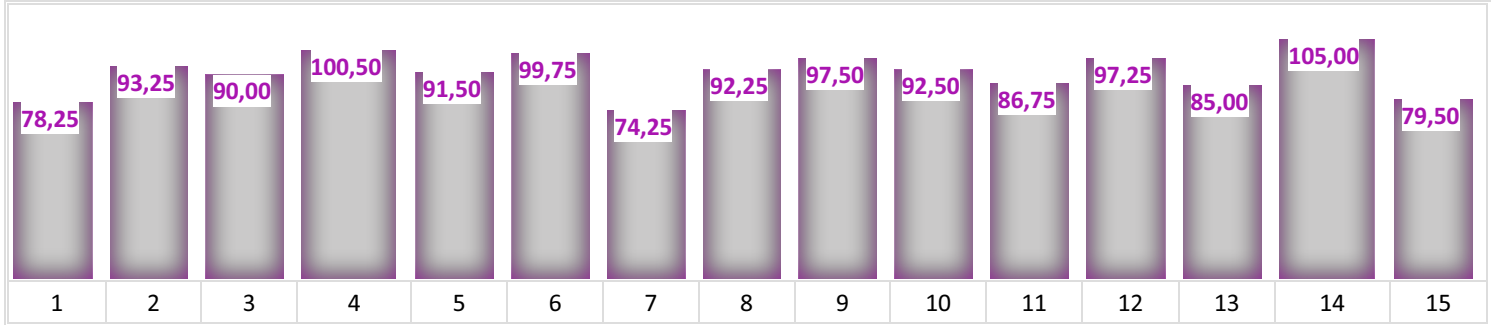

DERSFLIX

Ad Soyad	İREM ERTÜRK	Numara	0
Sınav Adı	ÖZDEBİR TG TYT-2	Kitapçık	A
Sınav Tarihi	10.12.2021	Sınıf	12-ÖDS

DERS ANALİZİ

DERS	SORU	DOĞRU	YANLIŞ	BOŞ	NET	ORT
TYT-TÜRKÇE	40	36	4		35,00	25,44
TARİH	5	4	1		3,75	3,29
COĞRAFYA	5	3	2		2,50	2,58
FELSEFE	5	3	2		2,50	2,65
DİN KÜLTÜRÜ	5	4	1		3,75	2,52
TYT-SOSYAL BİLİMLER	20	14	6	0	12,50	11,04
TYT-MATEMATİK	40	40			40,00	20,36
FİZİK	7	6	1		5,75	3,95
KİMYA	7	6	1		5,75	3,12
BİYOLOJİ	6	6			6,00	2,74
TYT-FEN BİLİMLERİ	20	18	2	0	17,50	9,81
TOPLAM	120	108	12	0	105,00	66,65

PUAN VE SIRALAMALAR

PUAN TÜRÜ	PUAN	GENEL	KURUM	SUBE	SİNİF	OSYM
TYT	451,39	281	4	4	3	3.584
KATILIMCI SAYILARI		19066	82	82	19	

SON 15 SINAVIN SONUÇLARI