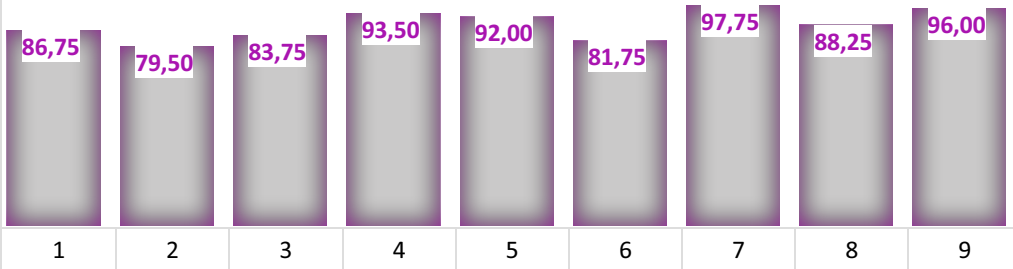

DERSFLIX

Ad Soyad	ATAHAN ÖZÜLKÜ	Numara	0
Sınav Adı	ÖZDEBİR TG TYT-2	Kitapçık	A
Sınav Tarihi	10.12.2021	Sınıf	12-ÖDS

DERS ANALİZİ

DERS	SORU	DOĞRU	YANLIŞ	BOŞ	NET	ORT
TYT-TÜRKÇE	40	35	4	1	34,00	25,44
TARİH	5	5			5,00	3,29
COĞRAFYA	5	3	2		2,50	2,58
FELSEFE	5	4	1		3,75	2,65
DİN KÜLTÜRÜ	5	3	1	1	2,75	2,52
TYT-SOSYAL BİLİMLER	20	15	4	1	14,00	11,04
TYT-MATEMATİK	40	33	1	6	32,75	20,36
FİZİK	7	6	1		5,75	3,95
KİMYA	7	5	2		4,50	3,12
BİYOLOJİ	6	5		1	5,00	2,74
TYT-FEN BİLİMLERİ	20	16	3	1	15,25	9,81
TOPLAM	120	99	12	9	96,00	66,65

PUAN VE SIRALAMALAR

PUAN TÜRÜ	PUAN	GENEL	KURUM	SUBE	SINIF	OSYM
TYT	421,78	1.127	8	8	5	14.468
KATILIMCI SAYILARI		19056	82	82	19	

SON 9 SINAVIN SONUÇLARI

NO	TARİHİ	SINAV ADI	TYT-TRK	TYT-SOS					TYT-MAT	TYT-FEN				T.NET	
			TRK	TRH	COG	FLS	DIN	SFEL	BNet	MAT	FZK	KMY	BIO		BNet
1	04.08.2021	GEZEĞEN TYT-4 GEZEĞEN TYT-4	32,50	2,75	4,00	1,75	3,75	0,00	12,25	25,50	6,00	5,75	4,75	16,50	86,75
2	14.08.2021	UZMAN TYT-3 UZMAN TYT-3	31,75	2,75	2,75	3,00	5,00	0,00	13,50	17,75	3,50	7,00	6,00	16,50	79,50
3	11.09.2021	VİP TYT-1 VİP TYT-1	31,50	5,00	1,50	2,50	2,50	0,00	11,50	27,75	3,50	4,75	4,75	13,00	83,75
4	01.10.2021	SONUÇ TYT-1 SONUÇ TYT Y	35,00	5,00	1,75	2,50	3,75	0,00	13,00	30,50	5,75	4,50	4,75	15,00	93,50
5	08.10.2021	DOĞRU TAHMİN TURUNCU KUŞAK TYT-1 DOĞRU TAHMİN TURUNCU KUŞAK TYT-1	35,00	5,00	3,75	2,00	5,00	0,00	15,75	26,00	5,75	6,00	3,50	15,25	92,00
6	15.10.2021	PAYLAŞIM TYT-1 PAYLAŞIM TYT-1	37,50	2,50	2,75	4,00	3,00	0,00	12,25	16,75	5,75	5,75	3,75	15,25	81,75
7	29.10.2021	LİMİT TYT-1 LİMİT TYT 1	37,50	2,50	2,50	5,00	4,00	0,00	14,00	30,00	7,00	4,50	4,75	16,25	97,75
8	12.11.2021	BİLGİ SARMALI TYT-0 BİLGİ SARMALI TYT-0	31,25	4,00	3,00	2,75	3,75	0,00	13,50	26,00	7,00	5,75	4,75	17,50	88,25
9	10.12.2021	ÖZDEBİR TG TYT-2 ÖZDEBİR TG TYT-2	34,00	5,00	2,50	3,75	2,75	0,00	14,00	32,75	5,75	4,50	5,00	15,25	96,00