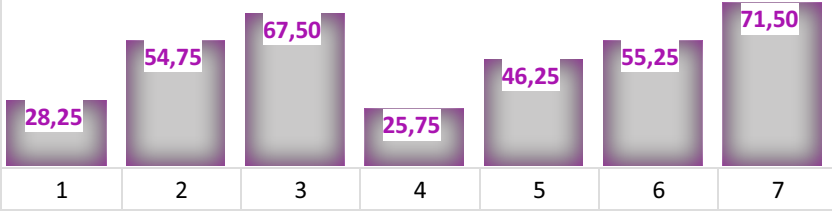

DERSFLIX

Ad Soyad	GÜLŞAH NAZ IRMAK	Numara	0
Sınav Adı	ÖZDEBİR TG TYT-2	Kitapçık	B
Sınav Tarihi	10.12.2021	Sınıf	MEZUN-ATAŞEHİR

DERS ANALİZİ

DERS	SORU	DOĞRU	YANLIŞ	BOŞ	NET	ORT
TYT-TÜRKÇE	40	31	3	6	30,25	25,44
TARİH	5	4	1		3,75	3,29
COĞRAFYA	5	4		1	4,00	2,58
FELSEFE	5	5			5,00	2,65
DİN KÜLTÜRÜ	5	3	1	1	2,75	2,52
TYT-SOSYAL BİLİMLER	20	16	2	2	15,50	11,04
TYT-MATEMATİK	40	26	1	13	25,75	20,36
FİZİK	7			7	0,00	3,95
KİMYA	7			7	0,00	3,12
BİYOLOJİ	6			6	0,00	2,74
TYT-FEN BİLİMLERİ	20	0	0	20	0,00	9,81
TOPLAM	120	73	6	41	71,50	66,65

PUAN VE SIRALAMALAR

PUAN TÜRÜ	PUAN	GENEL	KURUM	SUBE	SİNİF	OSYM
TYT	340,03	5.738	36	36	4	103.410
KATILIMCI SAYILARI		19066	82	82	11	

SON 7 SINAVIN SONUÇLARI

NO	TARİHİ	SINAV ADI	TYT-TRK		TYT-SOS					TYT-MAT	TYT-FEN				T.NET
			TRK	TRH	COG	FLS	DIN	SFEL	BNet	MAT	FZK	KMY	BIO	BNet	
1	14.08.2021	UZMAN TYT-3 UZMAN TYT-3	13,25	1,50	3,75	3,00	3,75	0,00	12,00	3,00	0,00	0,00	0,00	0,00	28,25
2	11.09.2021	VİP TYT-1 VİP TYT-1	24,75	5,00	4,00	1,25	2,75	0,00	13,00	17,00	0,00	0,00	0,00	0,00	54,75
3	01.10.2021	SONUÇ TYT-1 SONUÇ TYT Y	33,50	2,50	3,75	2,75	1,25	0,00	10,25	23,75	0,00	0,00	0,00	0,00	67,50
4	21.10.2021	ÖZDEBİR TG TYT-1 ÖZDEBİR TYT 1	16,00	1,25	0,25	2,75	0,50	0,00	4,75	4,00	0,00	1,00	0,00	1,00	25,75
5	29.10.2021	LİMİT TYT-1 LİMİT TYT 1	27,25	2,75	3,75	0,50	0,50	0,00	7,50	11,50	0,00	0,00	0,00	0,00	46,25
6	26.11.2021	ÜÇ DÖRT BEŞ TG TYT-1 ÜÇ DÖRT BEŞ TG TYT-1	20,75	3,75	3,75	2,50	4,00	0,00	14,00	20,50	0,00	0,00	0,00	0,00	55,25
7	10.12.2021	ÖZDEBİR TG TYT-2 ÖZDEBİR TG TYT-2	30,25	3,75	4,00	5,00	2,75	0,00	15,50	25,75	0,00	0,00	0,00	0,00	71,50