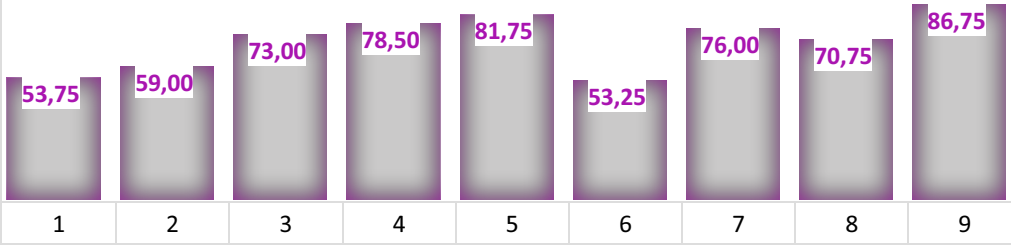

DERSFLIX

Ad Soyad	ASLIHAN ZENGİN	Numara	0
Sınav Adı	ÖZDEBİR TG TYT-2	Kitapçık	A
Sınav Tarihi	10.12.2021	Sınıf	MEZUN-KOZYATAĞI

DERS ANALİZİ

DERS	SORU	DOĞRU	YANLIŞ	BOŞ	NET	ORT
TYT-TÜRKÇE	40	29	11		26,25	25,44
TARİH	5	3	2		2,50	3,29
COĞRAFYA	5	5			5,00	2,58
FELSEFE	5	5			5,00	2,65
DİN KÜLTÜRÜ	5	2	3		1,25	2,52
TYT-SOSYAL BİLİMLER	20	15	5	0	13,75	11,04
TYT-MATEMATİK	40	32	2	6	31,50	20,36
FİZİK	7	6	1		5,75	3,95
KİMYA	7	6		1	6,00	3,12
BİYOLOJİ	6	4	2		3,50	2,74
TYT-FEN BİLİMLERİ	20	16	3	1	15,25	9,81
TOPLAM	120	92	21	7	86,75	66,65

PUAN VE SIRALAMALAR

PUAN TÜRÜ	PUAN	GENEL	KURUM	SUBE	SINIF	OSYM
TYT	391,59	2.489	15	15	2	36.839
KATILIMCI SAYILARI		19066	82	82	9	

SON 9 SINAVIN SONUÇLARI

NO	TARİHİ	SINAV ADI	TYT-TRK	TYT-SOS					TYT-MAT	TYT-FEN				T.NET	
			TRK	TRH	COG	FLS	DIN	SFEL	BNet	MAT	FZK	KMY	BIO		BNet
1	03.09.2021	1 NUMARA TYT-1 1 NUMARA TYT-1	24,00	0,00	0,75	5,00	1,75	0,00	7,50	17,75	0,75	3,50	0,25	4,50	53,75
2	17.09.2021	BİLİM ANAHTARI TYT-2 BİLİM ANAHTARI TYT-2 (11202)	25,25	1,25	4,00	4,00	3,75	0,00	13,00	17,50	1,00	1,00	1,25	3,25	59,00
3	08.10.2021	DOĞRU TAHMİN TURUNCU KUŞAK TYT-1 DOĞRU TAHMİN TURUNCU KUŞAK TYT-1	29,00	0,25	2,75	3,75	3,75	0,00	10,50	18,25	6,00	5,75	3,50	15,25	73,00
4	15.10.2021	PAYLAŞIM TYT-1 PAYLAŞIM TYT-1	30,00	2,50	2,75	2,75	4,00	0,00	12,00	19,00	5,75	7,00	4,75	17,50	78,50
5	21.10.2021	ÖZDEBİR TG TYT-1 ÖZDEBİR TYT 1	27,50	3,75	2,75	2,75	4,00	0,00	13,25	27,25	5,75	3,25	4,75	13,75	81,75
6	05.11.2021	AYDIN TYT 1. deneme AYDIN YAYINLARI TYT-1	19,00	0,50	2,75	0,50	1,50	0,00	5,25	16,00	1,25	7,00	4,75	13,00	53,25
7	08.11.2021	SUPARA ALFA TYT-1 SUPARA ALFA TYT-1	32,50	3,75	2,50	1,75	5,00	0,00	13,00	22,50	3,25	3,50	1,25	8,00	76,00
8	26.11.2021	ÜÇ DÖRT BEŞ TG TYT-1 ÜÇ DÖRT BEŞ TG TYT-1	27,75	2,50	1,25	5,00	2,75	0,00	11,50	22,00	3,50	2,25	3,75	9,50	70,75
9	10.12.2021	ÖZDEBİR TG TYT-2 ÖZDEBİR TG TYT-2	26,25	2,50	5,00	5,00	1,25	0,00	13,75	31,50	5,75	6,00	3,50	15,25	86,75