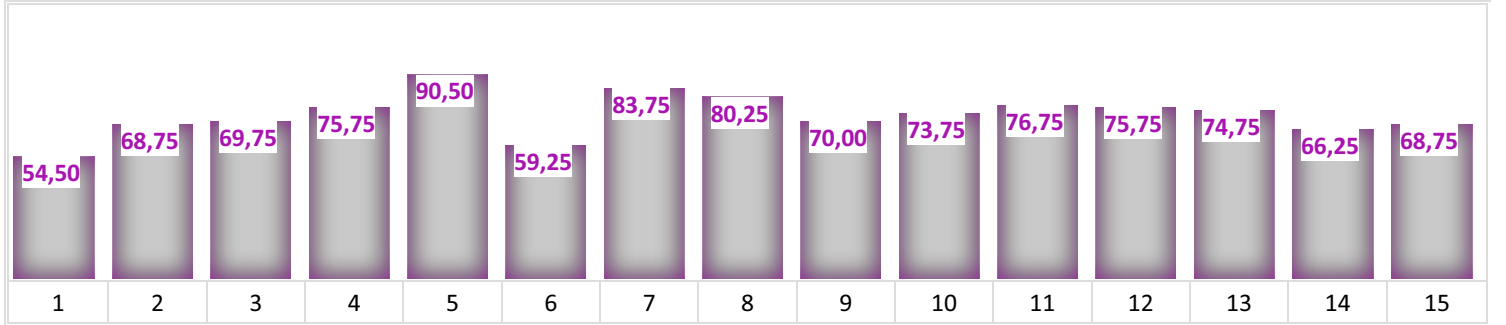

DERSFLIX

Ad Soyad	MELTEM SHAKERJAN	Numara	0
Sınav Adı	BİLGİ SARMALI TYT-2	Kitapçık	A
Sınav Tarihi	02.01.2022	Sınıf	12-ÖDS

DERS ANALİZİ

DERS	SORU	DOĞRU	YANLIŞ	BOŞ	NET	ORT
TYT-TÜRKÇE	40	23	15	2	19,25	24,47
TARİH	5	4		1	4,00	3,49
COĞRAFYA	5	5			5,00	2,58
FELSEFE	5	4	1		3,75	2,86
DİN KÜLTÜRÜ	5	3	1	1	2,75	3,52
TYT-SOSYAL BİLİMLER	20	16	2	2	15,50	12,45
TYT-MATEMATİK	40	18	6	16	16,50	16,18
FİZİK	7	6	1		5,75	4,01
KİMYA	7	7			7,00	3,81
BİYOLOJİ	6	5	1		4,75	2,74
TYT-FEN BİLİMLERİ	20	18	2	0	17,50	10,56
TOPLAM	120	75	25	20	68,75	63,66

PUAN VE SIRALAMALAR

PUAN TÜRÜ	PUAN	GENEL	KURUM	SUBE	SINIF	OSYM
TYT	332,82	198	17	17	11	116.556
KATILIMCI SAYILARI		564	40	40	12	

SON 15 SINAVIN SONUÇLARI