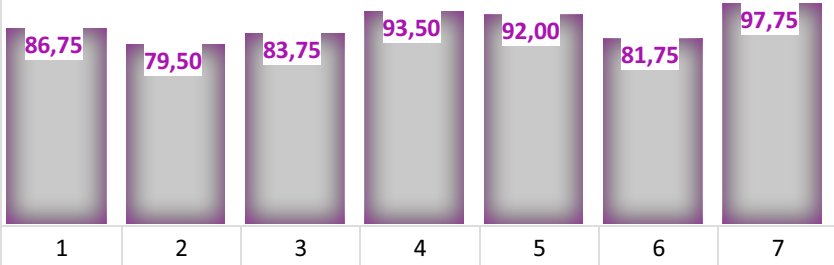

DERSFLIX

Ad Soyad	ATAHAN ÖZÜLKÜ	Numara	0
Sınav Adı	LİMİT TYT-1	Kitapçık	A
Sınav Tarihi	29.10.2021	Sınıf	12-ÖDS

DERS ANALİZİ

DERS	SORU	DOĞRU	YANLIŞ	BOŞ	NET	ORT
TYT-TÜRKÇE	40	38	2		37,50	27,75
TARİH	5	3	2		2,50	2,72
COĞRAFYA	5	3	2		2,50	2,66
FELSEFE	5	5			5,00	2,21
DİN KÜLTÜRÜ	5	4		1	4,00	2,46
TYT-SOSYAL BİLİMLER	20	15	4	1	14,00	10,05
TYT-MATEMATİK	40	30		10	30,00	17,40
FİZİK	7	7			7,00	3,57
KİMYA	7	5	2		4,50	2,77
BİYOLOJİ	6	5	1		4,75	2,91
TYT-FEN BİLİMLERİ	20	17	3	0	16,25	9,25
TOPLAM	120	100	9	11	97,75	64,45

PUAN VE SIRALAMALAR

PUAN TÜRÜ	PUAN	GENEL	KURUM	SUBE	SİNİF	OSYM
TYT	427,33	5	5	5	4	11.779
KATILIMCI SAYILARI		52	52	52	15	

SON 7 SINAVIN SONUÇLARI

NO	TARİHİ	SINAV ADI	TYT-TRK	TYT-SOS					TYT-MAT	TYT-FEN				T.NET	
			TRK	TRH	COG	FLS	DIN	SFEL	BNet	MAT	FZK	KMY	BIO		BNet
1	04.08.2021	GEZEĞEN TYT-4 GEZEĞEN TYT-4	32,50	2,75	4,00	1,75	3,75	0,00	12,25	25,50	6,00	5,75	4,75	16,50	86,75
2	14.08.2021	UZMAN TYT-3 UZMAN TYT-3	31,75	2,75	2,75	3,00	5,00	0,00	13,50	17,75	3,50	7,00	6,00	16,50	79,50
3	11.09.2021	VİP TYT-1 VİP TYT-1	31,50	5,00	1,50	2,50	2,50	0,00	11,50	27,75	3,50	4,75	4,75	13,00	83,75
4	01.10.2021	SONUÇ TYT-1 SONUÇ TYT Y	35,00	5,00	1,75	2,50	3,75	0,00	13,00	30,50	5,75	4,50	4,75	15,00	93,50
5	08.10.2021	DOĞRU TAHMİN TURUNCU KUŞAK TYT-1 DOĞRU TAHMİN TURUNCU KUŞAK TYT-1	35,00	5,00	3,75	2,00	5,00	0,00	15,75	26,00	5,75	6,00	3,50	15,25	92,00
6	15.10.2021	PAYLAŞIM TYT-1 PAYLAŞIM TYT-1	37,50	2,50	2,75	4,00	3,00	0,00	12,25	16,75	5,75	5,75	3,75	15,25	81,75
7	29.10.2021	LİMİT TYT-1 LİMİT TYT 1	37,50	2,50	2,50	5,00	4,00	0,00	14,00	30,00	7,00	4,50	4,75	16,25	97,75